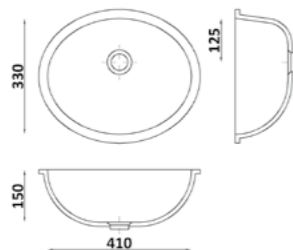

model **JK302**