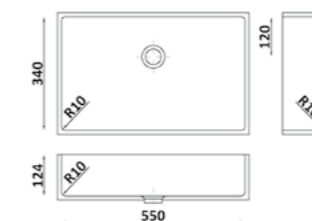

model **UK550**