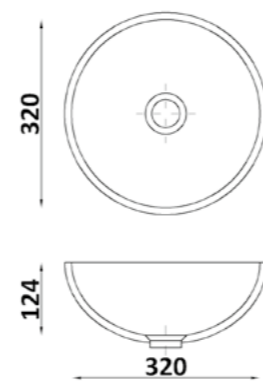

model **UO320**

model **UO360**

model **UO400**