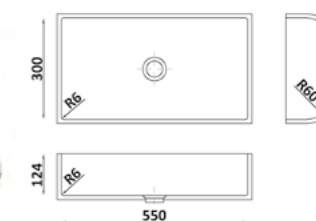

model **UD550**