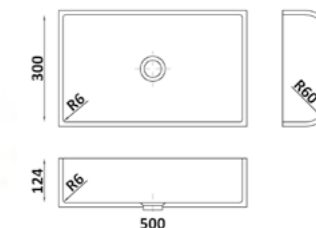

model **UD500**