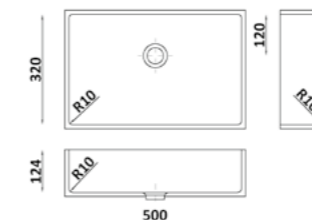

model **UK500**