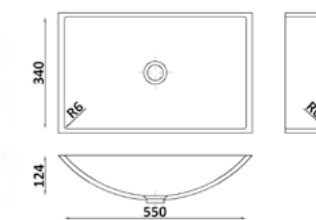

model **UC550**