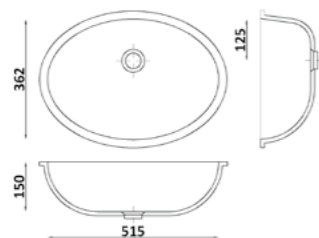

model **JK301**